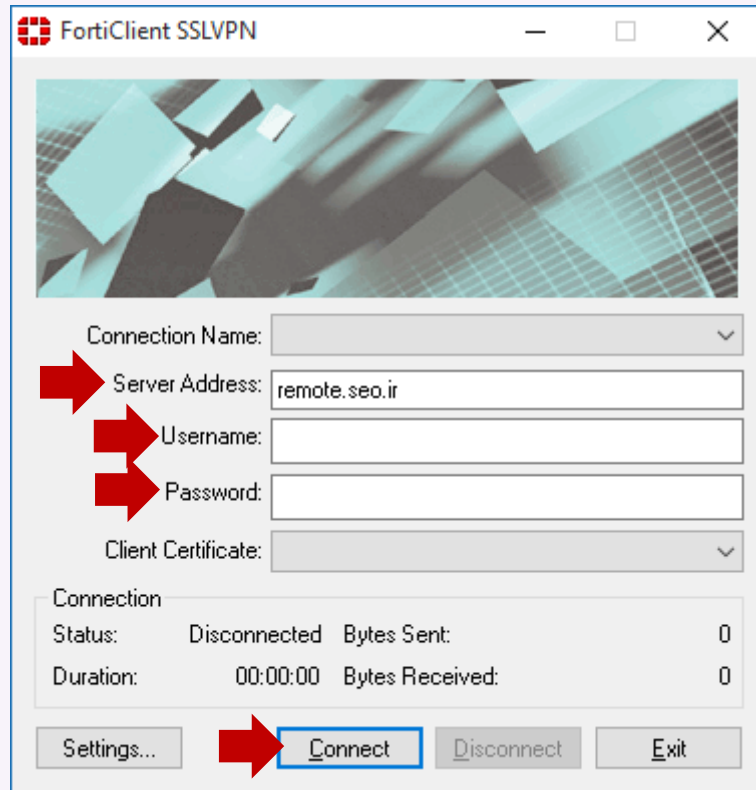

تاریخ:

شماره:

بسمه تعالی

راهنمای نصب FortiClient SSLVPN و استفاده از آن برای اتصال به IRPT

به اطلاع می‌رساند برای ایجاد ارتباط کارگزاران به سازمان بورس، به منظور بهره‌برداری از سامانه پس از معاملات جدید (IRPT) مراحل زیر را به ترتیب دنبال فرمایید:
فایل SslvpnClient.zip را از آدرس زیر دانلود نمایید:

<http://www.csdiran.com/content/IRPT/SslvpnClient.zip>

پس از دانلود فایل، آنرا اجرا نمایید. سپس دکمه Run as administrator را کلیک کنید.

سپس برای نصب، دکمه Install را کلیک کنید.

تاریخ:

شماره:

بسمه تعالی

پس از اتمام نصب، دکمه Close را کلیک کنید.

تاریخ:

شماره:

بسمه تعالی

بعد از نصب، برنامه ای با نام FortiClient SSLVPN بر روی سیستم شما نصب می شود. برای اجرا، از لیست برنامه های نصب شده بر روی سیستم، آنرا اجرا نمایید.

در قسمت Server Address عبارت remote.seo.ir را وارد نمایید.
در قسمت Username و Password نام کاربری و کلمه عبور دریافتی را وارد نموده و دکمه Connect را کلیک کنید.
پس از برقراری اتصال، مرورگر اینترنت را باز کرده و در قسمت آدرس **irpt.seo.ir** را وارد نمایید.