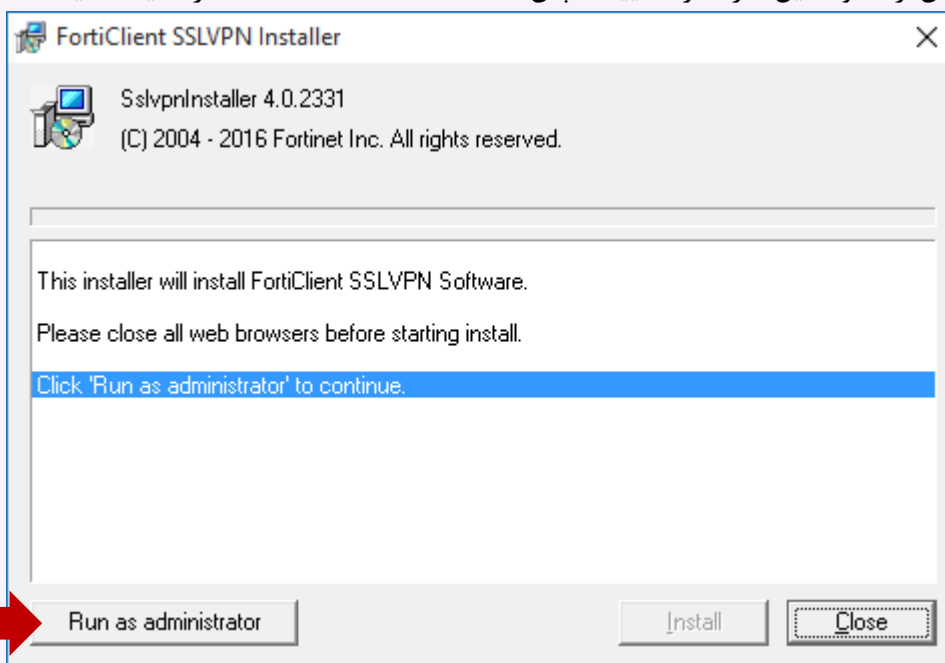

تاریخ:

شماره:

بسمه تعالی

راهنمای نصب FortiClient SSLVPN و استفاده از آن برای اتصال به IRPT

به اطلاع می‌رساند برای ایجاد ارتباط کارگزاران به سازمان بورس، به منظور بهره‌برداری از سامانه پس از معاملات جدید (IRPT) مراحل زیر را به ترتیب دنبال فرمایید:
فایل SslvpnClient.zip را از آدرس زیر دانلود نمایید:

<http://www.csdiran.com/content/IRPT/SslvpnClient.zip>

پس از دانلود فایل، آنرا اجرا نمایید. سپس دکمه Run as administrator را کلیک کنید.

سپس برای نصب، دکمه Install را کلیک کنید.

تاریخ:

شماره:

بسمه تعالی

پس از اتمام نصب، دکمه Close را کلیک کنید.