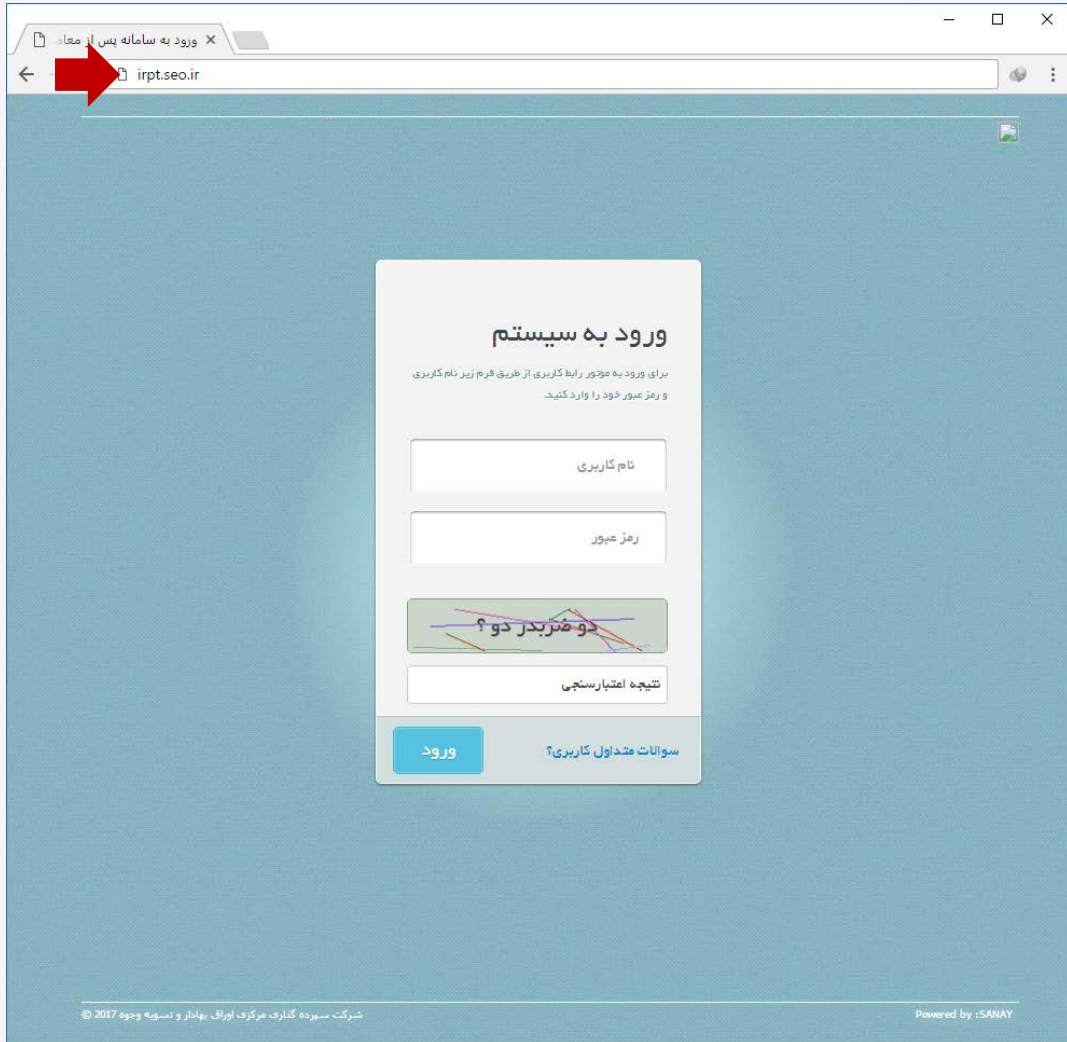

تاریخ: .....

شماره: .....

بسمه تعالی

با تشکر

مدیریت فناوری اطلاعات و ارتباطات

واحد مهندسی شبکه و ارتباطات