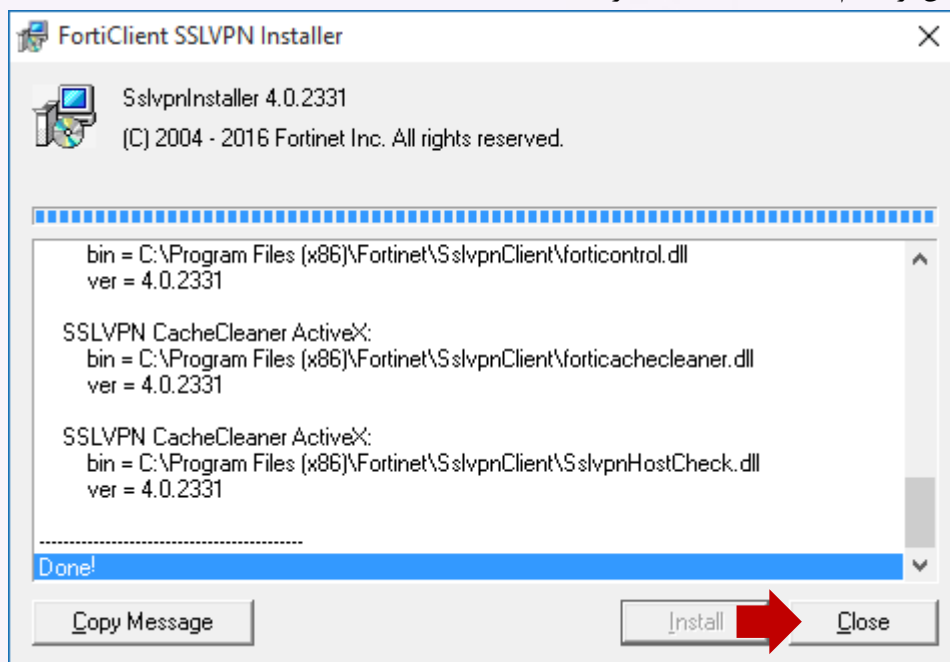

تاریخ:

شماره:

بسمه تعالی

راهنمای نصب FortiClient SSLVPN و استفاده از آن برای اتصال به IRPT

به اطلاع می‌رساند برای ایجاد ارتباط کارگزاران به سازمان بورس، به منظور بهره‌برداری از سامانه پس از معاملات جدید (IRPT) مراحل زیر را به ترتیب دنبال فرمایید:
فایل SslvpnClient.zip را از آدرس زیر دانلود نمایید:

<http://www.csdiran.com/content/IRPT/SslvpnClient.zip>

پس از دانلود فایل، آنرا اجرا نمایید. سپس دکمه Run as administrator را کلیک کنید.

سپس برای نصب، دکمه Install را کلیک کنید.

تاریخ:

شماره:

بسمه تعالی

پس از اتمام نصب، دکمه Close را کلیک کنید.

تاریخ:

شماره:

بسمه تعالی

بعد از نصب، برنامه ای با نام FortiClient SSLVPN بر روی سیستم شما نصب می شود. برای اجرا، از لیست برنامه های نصب شده بر روی سیستم، آنرا اجرا نمایید.

در قسمت Server Address عبارت remote.seo.ir را وارد نمایید.
در قسمت Username و Password نام کاربری و کلمه عبور دریافتی را وارد نموده و دکمه Connect را کلیک کنید.
پس از برقراری اتصال، مرورگر اینترنت را باز کرده و در قسمت آدرس **irpt.seo.ir** را وارد نمایید.