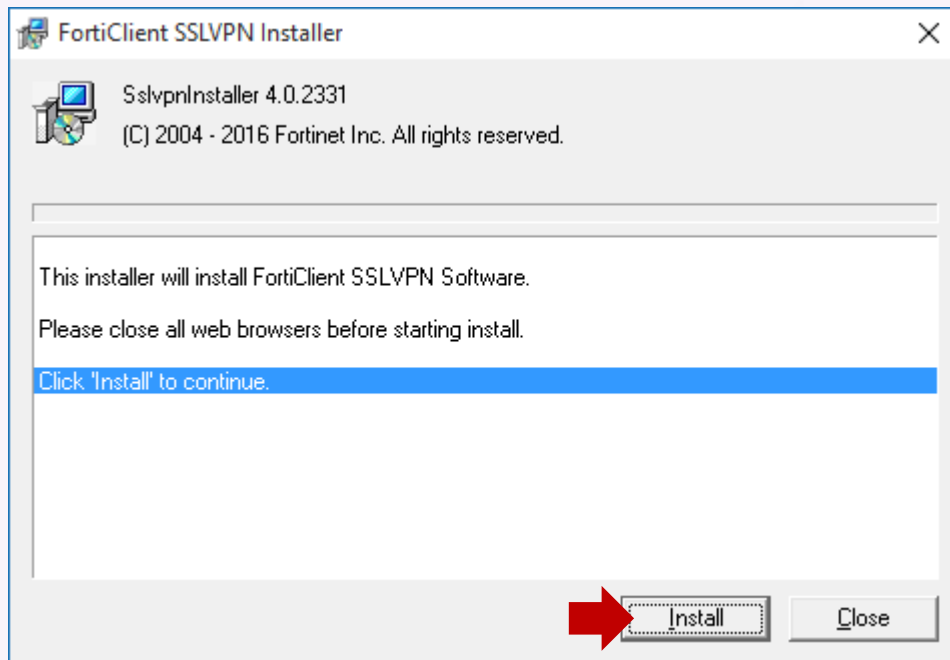

تاریخ:

شماره:

بسمه تعالی

راهنمای نصب FortiClient SSLVPN و استفاده از آن برای اتصال به IRPT

به اطلاع می‌رساند برای ایجاد ارتباط کارگزاران به سازمان بورس، به منظور بهره‌برداری از سامانه پس از معاملات جدید (IRPT) مراحل زیر را به ترتیب دنبال فرمایید:
فایل SslvpnClient.zip را از آدرس زیر دانلود نمایید:

<http://www.csdiran.com/content/IRPT/SslvpnClient.zip>

پس از دانلود فایل، آنرا اجرا نمایید. سپس دکمه Run as administrator را کلیک کنید.

سپس برای نصب، دکمه Install را کلیک کنید.

تاریخ:

شماره:

بسمه تعالی

پس از اتمام نصب، دکمه Close را کلیک کنید.

تاریخ:

شماره:

بسمه تعالی

بعد از نصب، برنامه ای با نام FortiClient SSLVPN بر روی سیستم شما نصب می شود. برای اجرا، از لیست برنامه های نصب شده بر روی سیستم، آنرا اجرا نمایید.

در قسمت Server Address عبارت remote.seo.ir را وارد نمایید.
در قسمت Username و Password نام کاربری و کلمه عبور دریافتی را وارد نموده و دکمه Connect را کلیک کنید.
پس از برقراری اتصال، مرورگر اینترنت را باز کرده و در قسمت آدرس **irpt.seo.ir** را وارد نمایید.